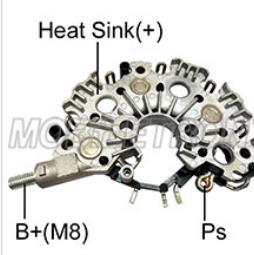

### VR-B0885

Replace  
**BOSCH**  
0272220885  
Alternator  
**PORSCHE**  
0125711118 0PB-903-018  
Application  
**PORSCHE**

[Click Here To See More](#)

### VR-B656

Replace  
**BOSCH**  
F-00M-145-656  
Alternator  
**BOSCH**  
0124325116

[Click Here To See More](#)

### VR-B921

Replace  
**BOSCH**  
0272220921  
Alternator  
**BOSCH**  
F000BL0670 F000BL067A  
Application  
**FORD**

[Click Here To See More](#)

### VR-B922

Replace  
**BOSCH**  
0272220922  
Alternator  
**TOYOTA**  
27060-F2030  
Application  
**TOYOTA**

[Click Here To See More](#)