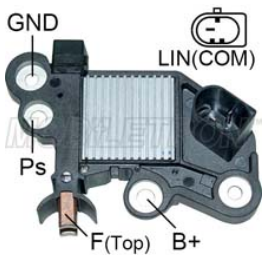

### VR-B0885

Replace  
**BOSCH**  
0272220885  
Alternator  
**PORSCHE**  
0125711118 0PB-903-018  
Application  
**PORSCHE**

[Click Here To See More](#)

### VR-B656

Replace  
**BOSCH**  
F-00M-145-656  
Alternator  
**BOSCH**  
0124325116

[Click Here To See More](#)

### VR-B921

Replace  
**BOSCH**  
0272220921  
Alternator  
**BOSCH**  
F000BL0670 F000BL067A  
Application  
**FORD**

[Click Here To See More](#)

### VR-B922

Replace  
**BOSCH**  
0272220922  
Alternator  
**TOYOTA**  
27060-F2030  
Application  
**TOYOTA**

[Click Here To See More](#)