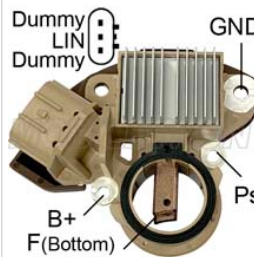

VR-H2009-253

Replace
MITSUBISHI
707
Alternator
MITSUBISHI
23100-9412R A2TJ1981
Application
RENAULT

[Click Here To See More](#)