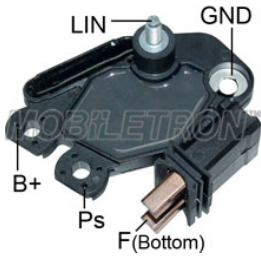

# Charging System

## Voltage Regulator

### VR-V3975

Replace  
**VALEO**  
2604289 593975 595385  
**WAI**  
M568  
**YUN YI**  
138013A0  
Alternator  
**LESTER**  
23886  
.....more